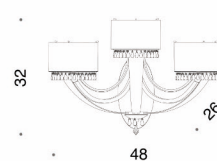

39

512/120
8 x G9
MAX 33W
CE

120

APPLIQUE WALL BRACKET

512/2A
2 x G9
MAX 33W
CE

41

512/1A
1 x G9
MAX 33W
CE

14