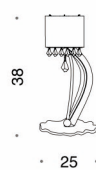

512/3A
3 x G9
MAX 33W
CE

48

LAMPADA DA TAVOLO TABLE LAMP

512/2L
2 x G9
MAX 33W
CE

32

512/1L
1 x G9
MAX 33W
CE

38

25