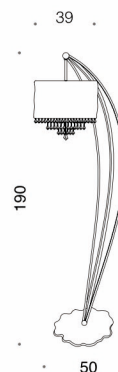

LAMPADA DA TERRA FLOOR LAMP

512/5P
5 x G9
MAX 33W
CE

190

50